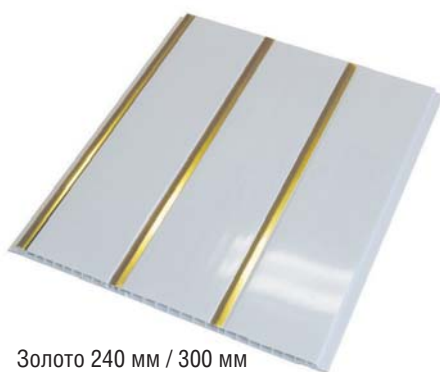

Размеры 3-х секционных панелей: 3000x240x8 мм / 3000x300x8 мм. **В упаковке:** 10 шт.

Размеры 2-х секционных панелей: 3000x240x8 мм. **В упаковке:** 10 шт. = 7,2 кв.м

Размеры 2-х секционных панелей: 3000x200x8 мм. **В упаковке:** 10 шт. = 6,0 кв.м