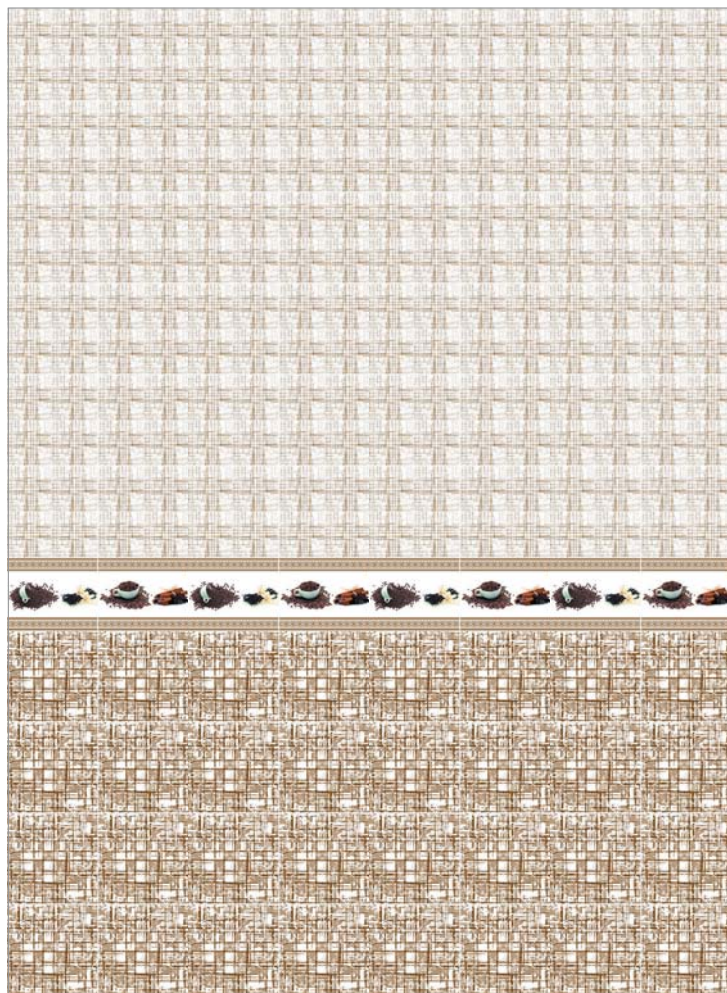

Кофе коричневый

Коллекция «Бочетто»

Размеры панелей: 2700x250x9 мм.

В упаковке: 12 шт. / 8,1 кв.м.

Бочетто черный

Бочетто папирус

Бочетто черный

Бочетто папирус