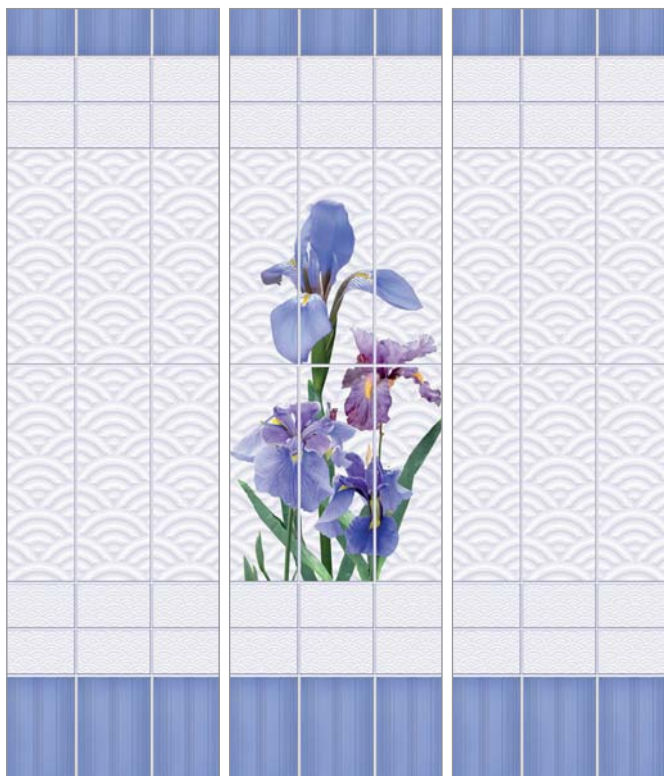

3D Панели ПВХ Novita

Ирис

Коллекция состоит из Основного Узора (Картинки) и Доборов (Фона). Основной Узор – это набор из 3-х стандартных панелей 250*2700*9 мм. В одной картонной коробке 12 штук панелей, т.е. 4 одинаковых набора из 3-х панелей. Доборы (Фон) упакованы в отдельную картонную коробку по 12 штук панелей. Размер панелей стандартный 250*2700*9 мм.