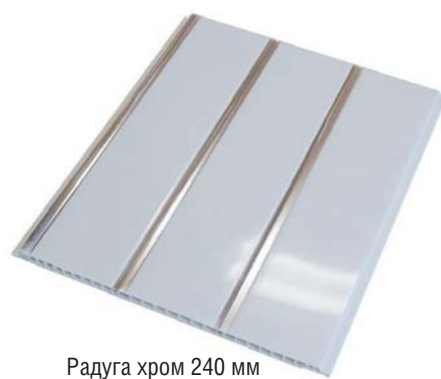

Размеры 3-х секционных панелей: 3000x240x8 мм / 3000x300x8 мм. **В упаковке:** 10 шт.

Хром 240 мм / 300 мм

Золото 240 мм / 300 мм

Мираж хром 240 мм

Мираж золото 240 мм

Премиум хром 240 мм

Радуга хром 240 мм