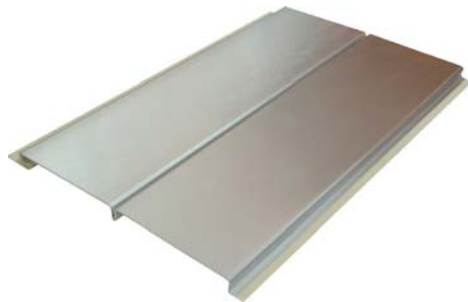

«Экстра» Алюминий

Размер: 200x3000 мм.
В упаковке: 18 шт. (10,8 кв.м.)