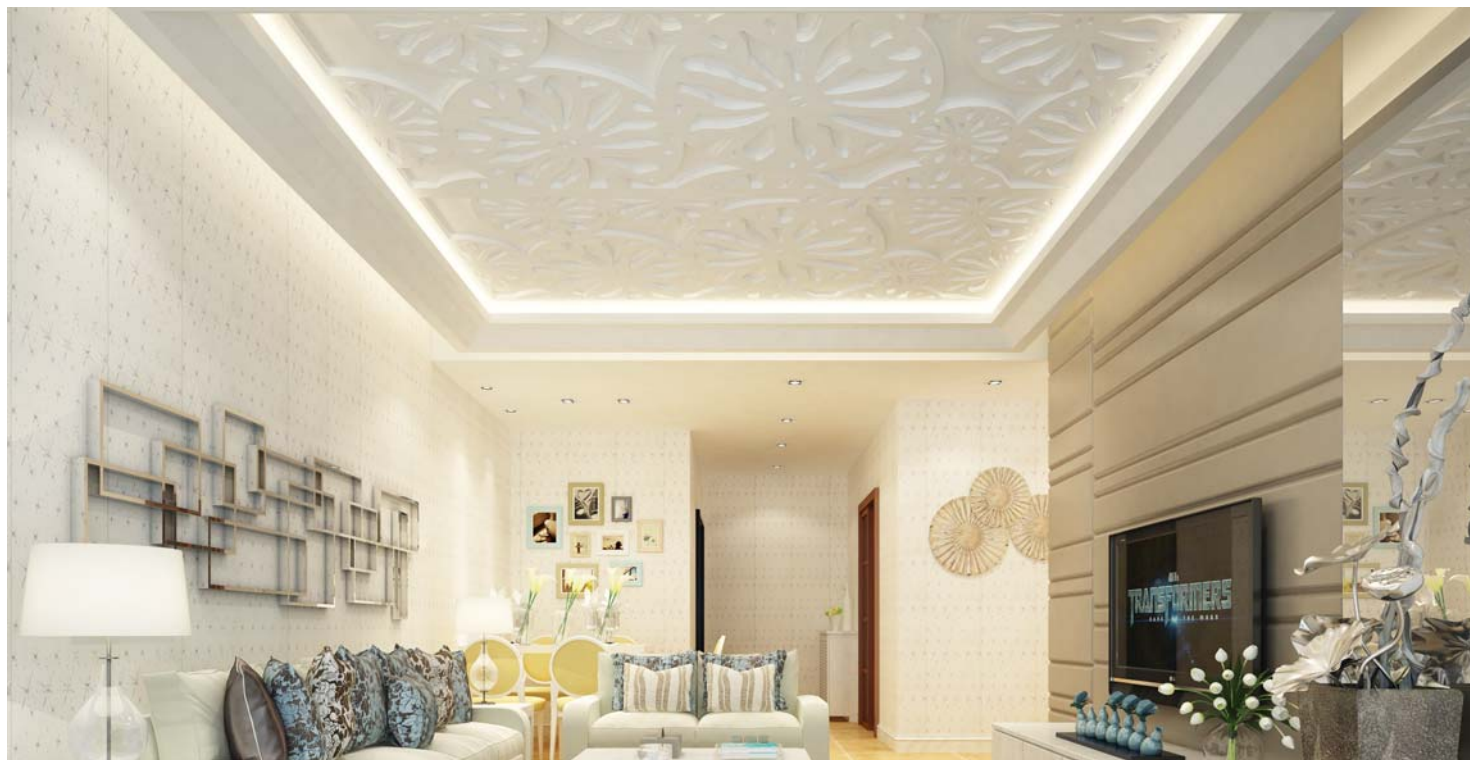

Климатис

Изумрудный цветок

Японская роза

Панели ПВХ Термоперевод

В складскую программу
входят панели размером
2700x250x8 мм

0124/1

0124/2

0125/1