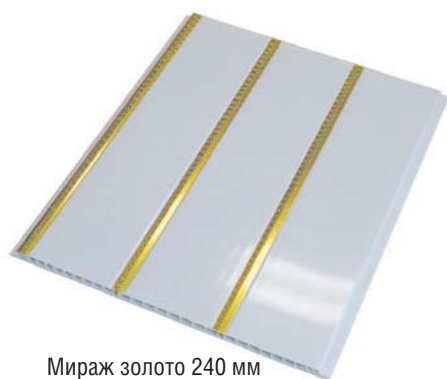

Размеры 3-х секционных панелей: 3000x240x8 мм / 3000x300x8 мм. **В упаковке:** 10 шт.

Хром 240 мм / 300 мм

Золото 240 мм / 300 мм

Мираж хром 240 мм

Мираж золото 240 мм

Премиум хром 240 мм

Радуга хром 240 мм