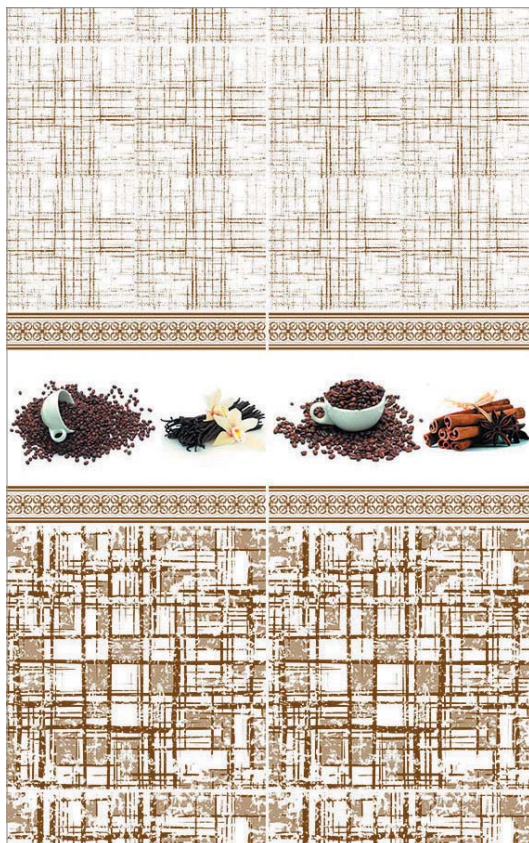

Коллекция «Кофе»

Размеры панелей: 2700x250x9 мм.

В упаковке: 12 шт. / 8,1 кв.м.

Кофе коричневый