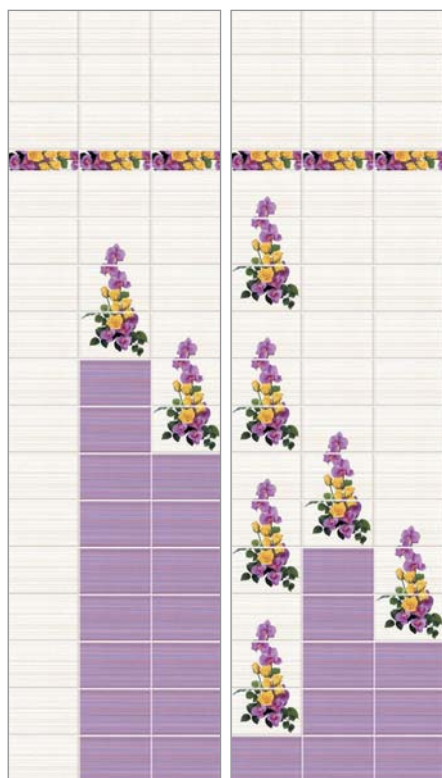

Амитис

В коллекцию входит только Основной Узор. Он состоит из 6-ти панелей, которые можно компоновать в любой последовательности. В картонную коробку упакованы 12 штук панелей, т.е. 2 набора по 6 панелей 250*2700*9 мм.