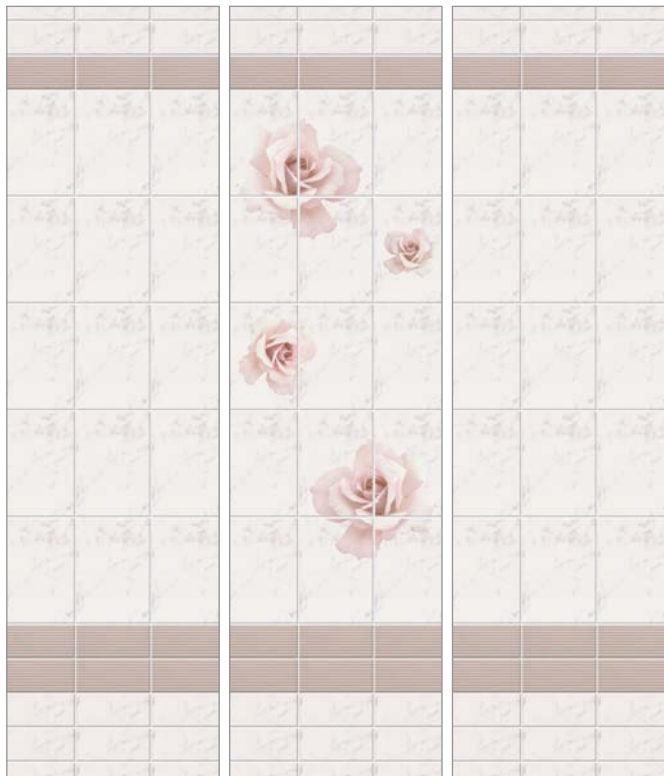

Пиканто

Коллекция состоит из Основного Узора (Картинки) и Доборов (Фона). Основной Узор – это набор из 3-х стандартных панелей 250*2700*9 мм. В одной картонной коробке 12 штук панелей, т.е. 4 одинаковых набора из 3-х панелей. Доборы (Фон) упакованы в отдельную картонную коробку по 12 штук панелей. Размер панелей стандартный 250*2700*9 мм.