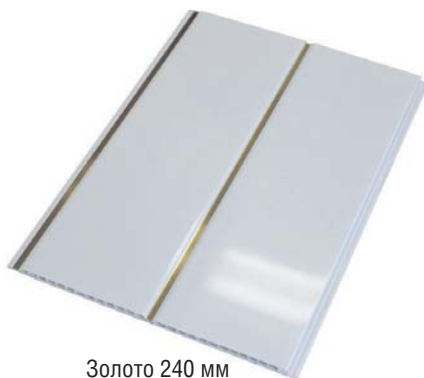

Золото 240 мм