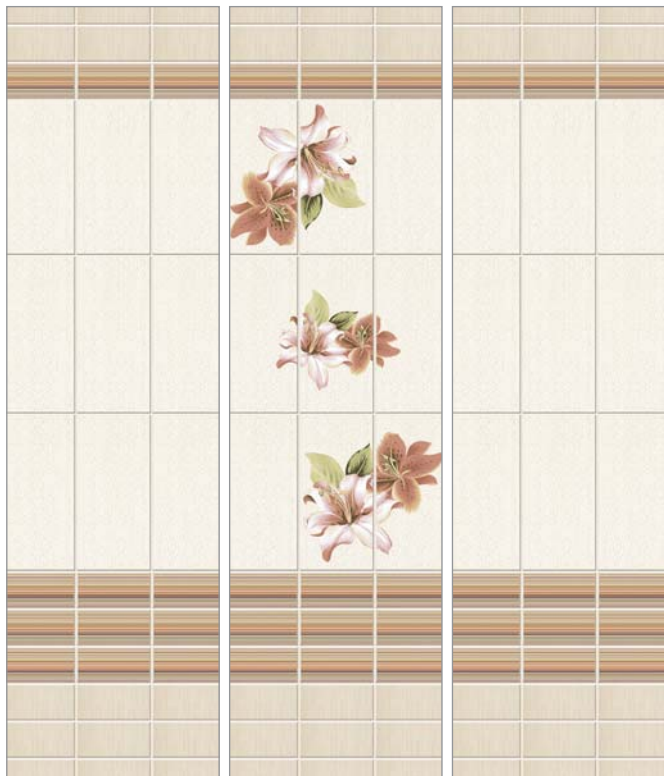

3D Панели ПВХ Novita

Катарина

Коллекция состоит из Основного Узора (Картинки) и Доборов (Фона). Основной Узор – это набор из 3-х стандартных панелей 250*2700*9 мм. В одной картонной коробке 12 штук панелей, т.е. 4 одинаковых набора из 3-х панелей. Доборы (Фон) упакованы в отдельную картонную коробку по 12 штук панелей. Размер панелей стандартный 250*2700*9 мм.