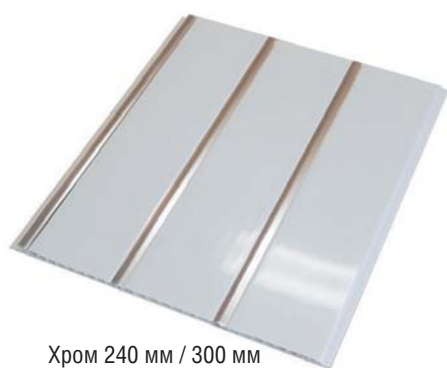

Размеры 3-х секционных панелей: 3000x240x8 мм / 3000x300x8 мм. **В упаковке:** 10 шт.